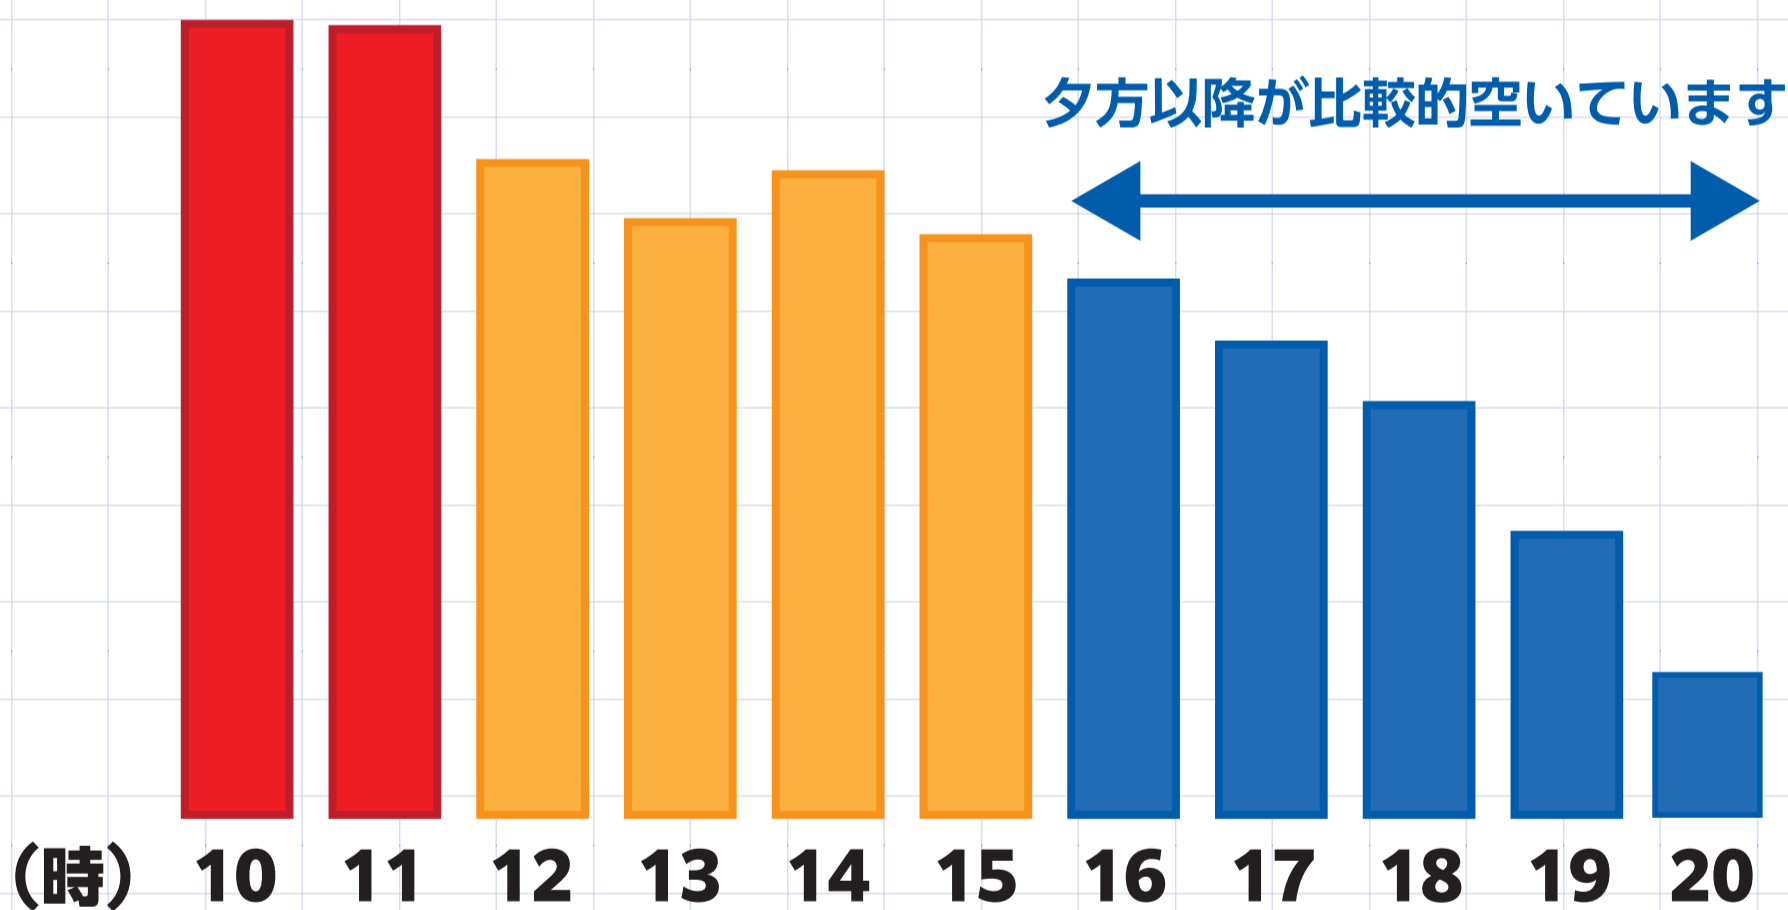

新型コロナウイルス感染対策のため

お買物時の

『混雑緩和』に

ご協力をお願いいたします。

ロヂャース各店 混雑時間の目安

※曜日により混雑時間は多少差がございます。

ご来店の際はなるべく**ピーク時間帯を避けて**ご利用ください。

これからもお客様に安心してお買物頂けますよう